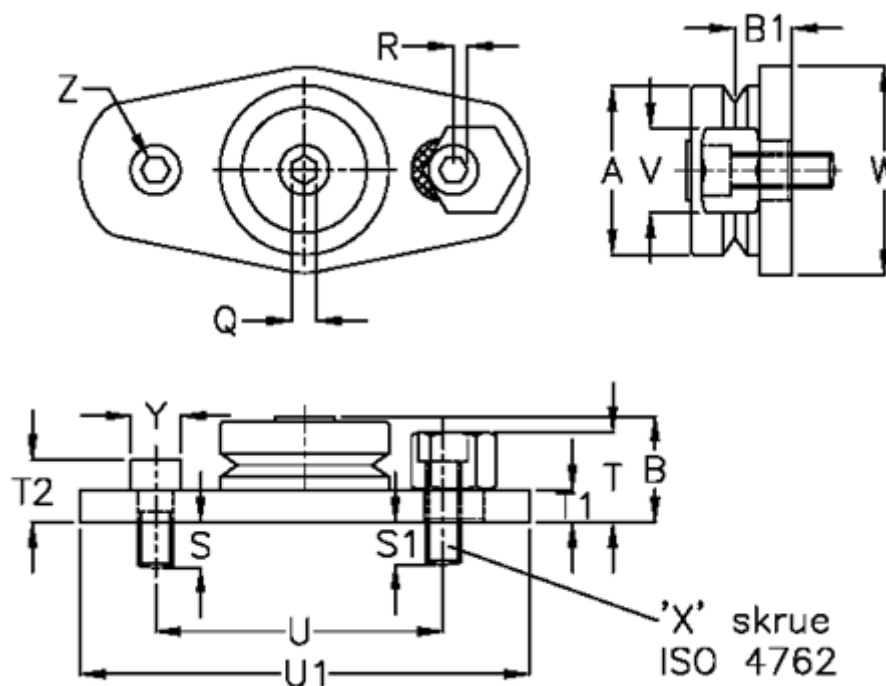

Varenummer: 057153302502  
 Beskrivelse: HEPCO GV3 leje BHJ 25 E  
 Standart til blindhuls montering

## Mål

a = 25.0	T1 = 5.00	Y = 8.5
B = 16.6	T2 = 10.00	Z = 10
B1 = 9.00	U = 50.0	
Q = 3.0	U1 = 72.0	
R = 1.5	V = 14	
S = 7.00	vægt kg/1000 = 0	
S1 = 9.0	W = 32.0	
T = 12.0	X = M5	